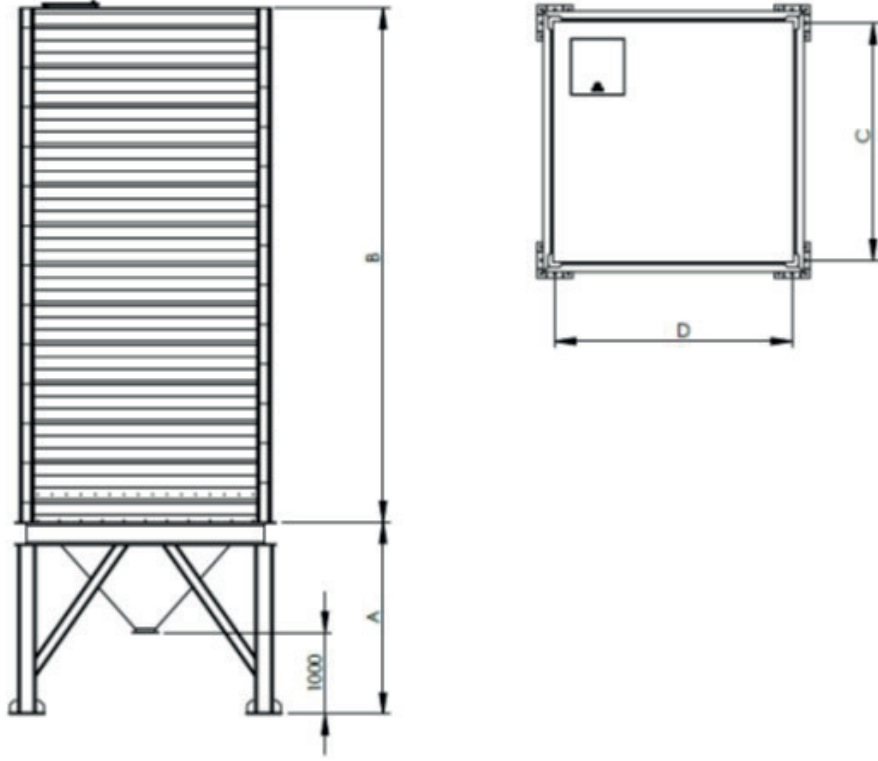

ALTINBİLEK Trapez Duvar Siloları; düzenli akış, ilk giren malzemenin ilk çıkması, adet ve kapasite yönünden tavlama ve paçallama yapmanız için idealdir. Çelik konstrüksiyon veya beton kaide üzerine montaj edilebilir. Tekli veya çoklu çıkış opsiyoneldir.

GÜVENLİK SİSTEMİ

- Seviye Sensörleri

AKSESUARLAR

- Üst Menhol Kapağı
- Alt Muayene Kapağı

ÖLÇÜLER			HACİM (m ³)			
C (mm)	D (mm)	A (mm)	B 5 m	B 10 m	B 15 m	B 20 m
1000	1000	1400	5 m ³	10 m ³	15 m ³	20 m ³
1000	2000	1900	10 m ³	20 m ³	30 m ³	40 m ³
1000	3000	2400	15 m ³	30 m ³	45 m ³	60 m ³
1000	4000	2900	20 m ³	40 m ³	60 m ³	80 m ³
2000	2000	1900	20 m ³	40 m ³	60 m ³	80 m ³
2000	3000	2400	30 m ³	60 m ³	90 m ³	120 m ³
2000	4000	2900	40 m ³	80 m ³	120 m ³	160 m ³
3000	3000	2400	45 m ³	90 m ³	135 m ³	180 m ³
3000	4000	2900	60 m ³	120 m ³	180 m ³	240 m ³
4000	4000	2900	80 m ³	160 m ³	240 m ³	320 m ³