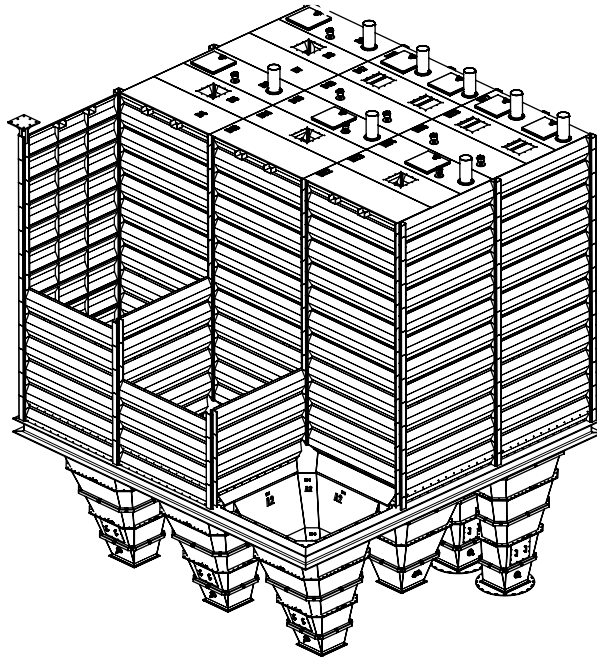

ÇELİK SİLOLAR - TRAPEZ DUVAR PROFİLLİ

ALTINBİLEK Trapez Duvar Siloları; tahıl, yem gibi birçok taneli ve toz ürünlerin depolanması için müşterilerine çözüm sunmaktadır. Birbirine geçme trapez bükümlü modüller halinde imal edilir. Montaj ve demontajı kolaydır. Modüler sistem müşteri isteğine göre adapte edilir. Talep edilen ölçülerde ve istenen kapasitelerde kare veya dikdörtgen dizayn yapılır. Dar alanda dairesel siloya göre daha çok depolama sağlanır. İhtiyaca göre hücresel bölümlenmeler yapılabilir. Silo hücrelerinin ortak bölmeleri, boşluksuz hijyenik bir tasarım anlamına gelir. Yoğuşmayı önlemek için (yalıtımlı) çatı ve cephe kaplaması siloya yerleştirilebilir.

ALTINBİLEK Trapez Duvar Siloları; düzenli akış, ilk giren malzemenin ilk çıkması, adet ve kapasite yönünden tavlama ve paçallama yapmanız için idealdir. Çelik konstrüksiyon veya beton kaide üzerine montaj edilebilir. Tekli veya çoklu çıkış opsiyoneldir.

ÖZELLİKLERİ

- Maksimum Dayanıklılık ve Uzun Ömür
- Esnek Modüler Yapı
- Mükemmel Sızdırmazlık, Hücreler Arasında Ürün Karışmaz
- En İyi Hacim Kullanımı, Hücre Başına Maksimum Kapasite
- Hücre Ebatlarında Çeşitlilik
- Elektrostatik Fırın Boya (Standart)
- Gıdaya Uygun Epoksi Boya (Opsiyonel)
- Paslanmaz Çelik, Galvanizli Çelik (Opsiyonel)
- Çoklu Çıkış (Opsiyonel)

GÜVENLİK SİSTEMİ

- Seviye Sensörleri

AKSESUARLAR

- Üst Menhol Kapağı
- Alt Muayene Kapağı

ÖLÇÜLER			HACİM (m ³)			
C (mm)	D (mm)	A (mm)	B 5 m	B 10 m	B 15 m	B 20 m
1000	1000	1400	5 m ³	10 m ³	15 m ³	20 m ³
1000	2000	1900	10 m ³	20 m ³	30 m ³	40 m ³
1000	3000	2400	15 m ³	30 m ³	45 m ³	60 m ³
1000	4000	2900	20 m ³	40 m ³	60 m ³	80 m ³
2000	2000	1900	20 m ³	40 m ³	60 m ³	80 m ³
2000	3000	2400	30 m ³	60 m ³	90 m ³	120 m ³
2000	4000	2900	40 m ³	80 m ³	120 m ³	160 m ³
3000	3000	2400	45 m ³	90 m ³	135 m ³	180 m ³
3000	4000	2900	60 m ³	120 m ³	180 m ³	240 m ³
4000	4000	2900	80 m ³	160 m ³	240 m ³	320 m ³